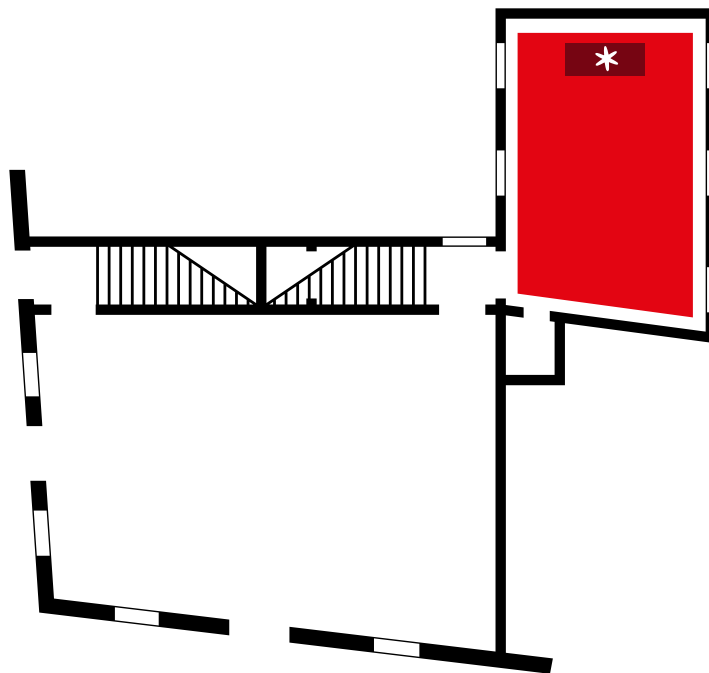

# SALA TOMMASEO

---

Primo piano

Ingresso Calle della Verona

6,50+10,70+6,70+11,40 m

\*pedana 3,20×1,30×0,20 m

superficie 73 m<sup>2</sup>

h 5,00 m

50 persone sedute

50 persone a buffet

AL PIANO  
TERRA