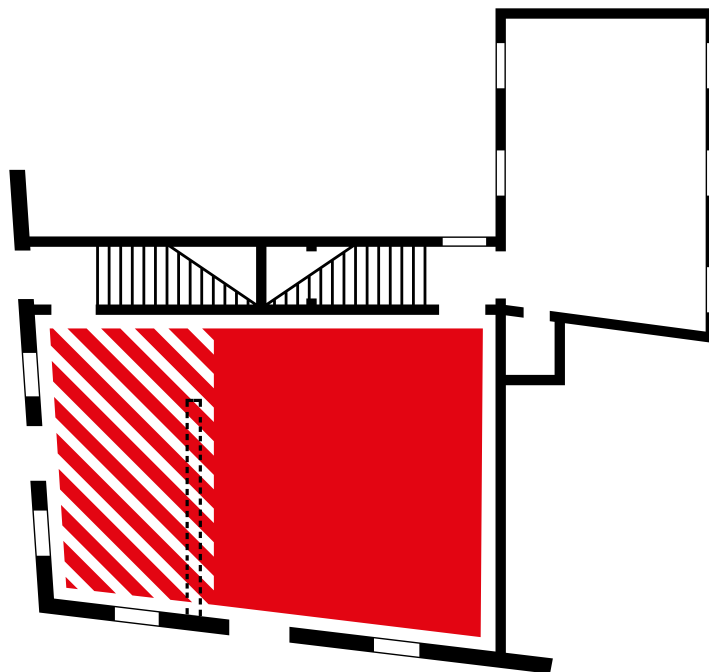

SALA LETTURA

Primo piano

Ingresso Calle della Verona

10+11,8+11,6+11,8 m

superficie 127 m²

h 6,00 m

60/70 persone sedute

70 persone a buffet

AL PIANO
TERRA